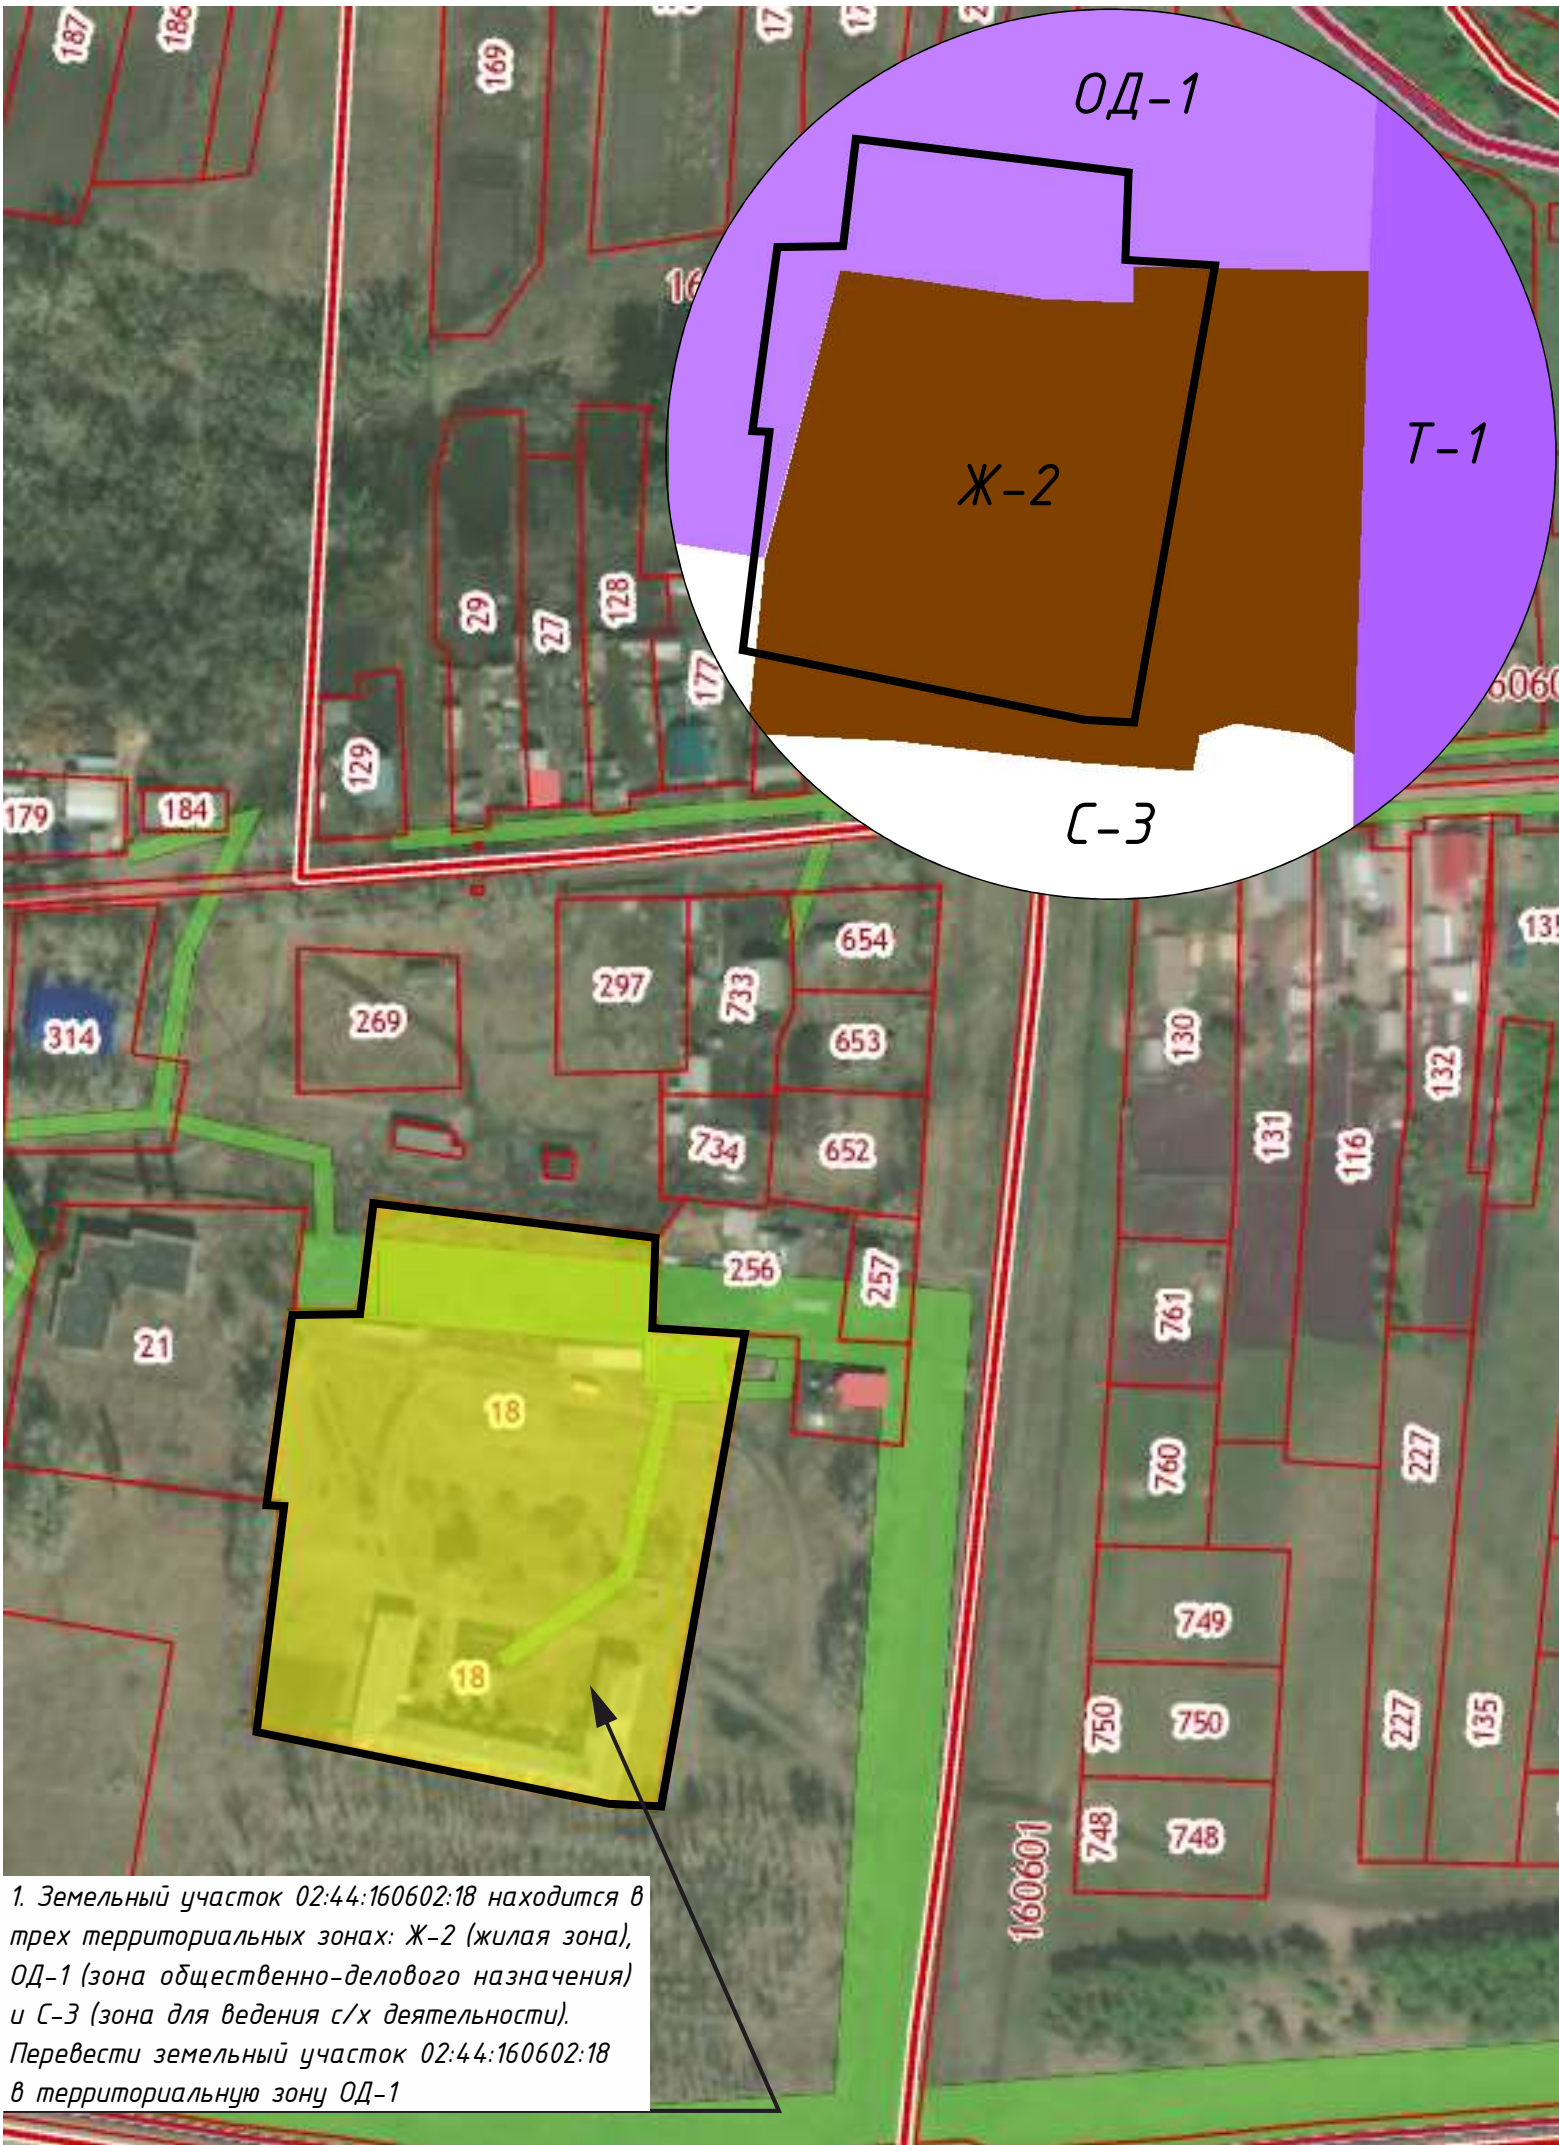

# Ситуационный план

1. Земельный участок 02:44:160602:18 находится в трех территориальных зонах: Ж-2 (жилая зона), ОД-1 (зона общественно-делового назначения) и С-3 (зона для ведения с/х деятельности). Перевести земельный участок 02:44:160602:18 в территориальную зону ОД-1